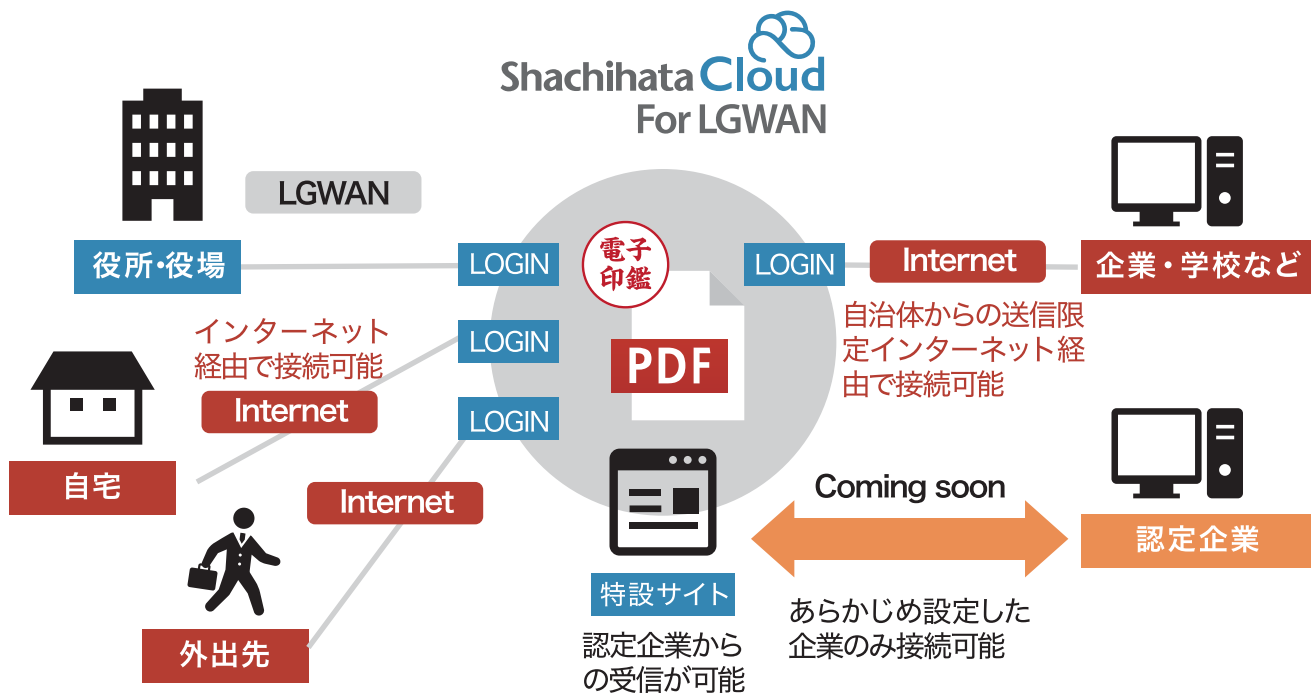

ShachihataCloud for LGWANで LGWAN環境から も自宅や庁舎外か らも簡単決裁!!

私がオススメします!

シヤチハタ株式会社

システム法人営業部 部長 小倉

リモートワーク No.1ツールが LGWANサー ビスを開始!

リモートワーク・省庁外の

事業者とのやり取り対応!!

こんな要望ありませんか?

- 起案書、伺い書を電子決裁したい
- 内部決裁を電子化したい
- 民間企業との契約業務を電子にしたい
- 学校や病院との書類のやりとりを電子にしたい

Shachihata Cloud for LGWANとは

LGWAN環境下での利用だけではなく、インターネットを介してアクセスすることが可能な決裁サービスです。テレワークや急な外出など様々な利用シーンに対応できる次世代型クラウドサービス!是非一度お話しする機会をいただければ幸いです。

こんなお悩みありませんか?

- 決裁者の机の上はいつも紙で山積み
- 決裁完了までに時間がかかる
- 紙文書で書庫がパンパン
- 書庫から必要文書を探し出すのに時間がかかる

Shachihata Cloud for LGWANの仕組み

内部決済・外部とのやり取りの両シーンを一つで完結！

Shachihata Cloud for LGWAN利用環境

お問い合わせ：

シヤチハタ株式会社

システム法人営業部 担当：新井