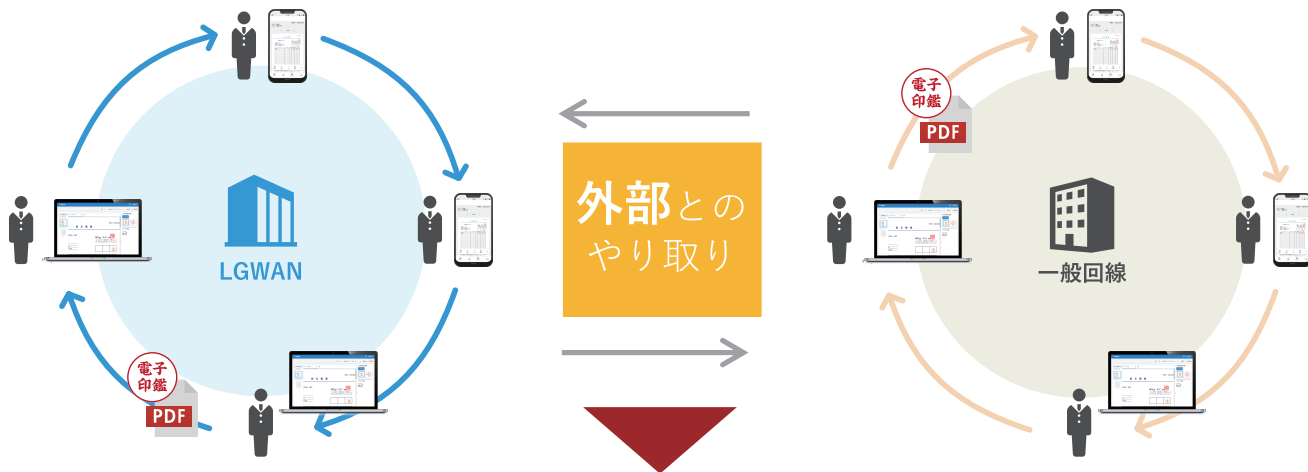

ShachihataCloud for LGWANで LGWAN環境から も自宅や庁舎外か らも簡単決裁!!

私がオススメします!

シヤチハタ株式会社

システム法人営業部 部長 小倉

リモートワーク No.1ツールが LGWANサー ビスを開始!

リモートワーク・省庁外の

事業者とのやり取り対応!!

こんな要望ありませんか?

- 起案書、伺い書を電子決裁したい
- 内部決裁を電子化したい
- 民間企業との契約業務を電子にしたい
- 学校や病院との書類のやりとりを電子にしたい

Shachihata Cloud for LGWANとは

LGWAN環境下での利用だけではなく、インターネットを介してアクセスすることが可能な決裁サービスです。テレワークや急な外出など様々な利用シーンに対応できる次世代型クラウドサービス!是非一度お話しする機会をいただければ幸いです。

こんなお悩みありませんか?

- 決裁者の机の上はいつも紙で山積み
- 決裁完了までに時間がかかる
- 紙文書で書庫がパンパン
- 書庫から必要文書を探し出すのに時間がかかる

Shachihata Cloud for LGWANの仕組み

内部決済・外部とのやり取りの両シーンを一つで完結！

Shachihata Cloud for LGWAN利用環境

お問い合わせ：

シヤチハタ株式会社

システム法人営業部 担当：新井