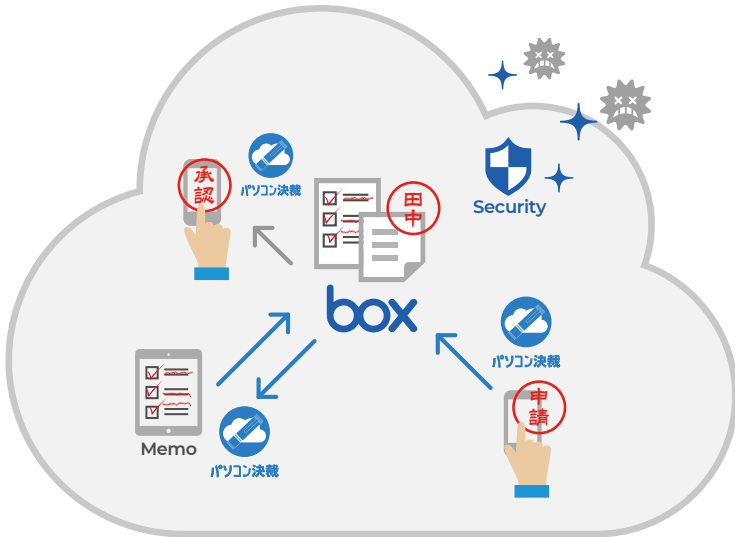

Shachihata Cloud withbox

セキュアな環境でビジネスプロセスそのまま
“紙の運用をシンプルに実現”

✓ セキュアなbox環境で安心・安全なファイル管理

✓ iPadアプリを活用し添付した書類に直接メモ

✓ box内のファイルにパソコン決裁で承認完了！

まずはお気軽にお問い合わせください。

03-3527-3426 平日 9:00-12:00 / 13:00-17:00 (祝祭日除く)

Shachihata Cloud with box

検索

Shachihata Cloud withbox とは?

Shachihata Cloud with boxは、BoxとShachihata Cloudと連携させたサービスです。Boxに保管されたファイルに簡単・シンプルに手書きメモや捺印を行うことができ、Boxの高いセキュリティを活用したコミュニケーションが可能です。

Boxのファイルに捺印

Boxから直接ファイルを開いて捺印し、Boxに直接保存するので、重要な文書をBoxの外に出すことなく承認・決裁が可能です。

安心のセキュリティ

業界最高水準のセキュリティを誇るBox。閲覧やダウンロードのログも記録され安心・安全な運用を実現します。

メモを書き込み
申請・決裁をスムーズに

iPadアプリを使えば 直接書類にメモが可能。

iPad版アプリで、添付する書類に直接メモができます。手書きで伝えたい内容も印刷なしで、オンラインで共有し、スムーズに申請なども可能です。

*box, iPad その他について、他社登録商標を使用しています